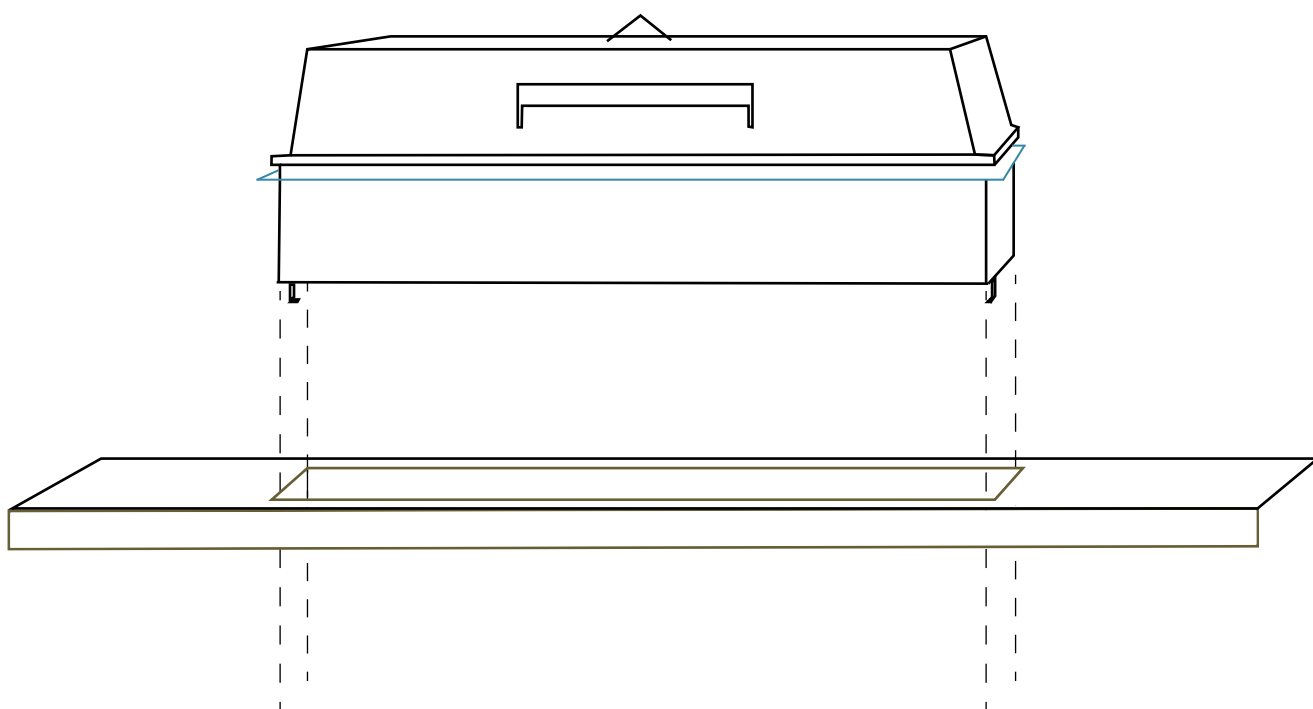

ROTHS
rostfria kolgrill

Mått och byggexempel

ROTHS ROSTFRIA KOLGRILL

för inbyggnad

Byggmått exempel 1 med L-konsoler

Obs! Bygg ramverk enligt godkända byggbeskrivningar. Detta är bara en skiss för att visa koncept. Glöm ej att ha brandskyddat material runt om.

Byggmått exempel 2.1 utan L-konsoler

Obs! Bygg ramverk enligt godkända byggbeskrivningar. Detta är bara en skiss för att visa koncept. Glöm ej att ha brandskyddat material runt om.

Byggmått exempel 2.2 utan L-konsoler med synlig front