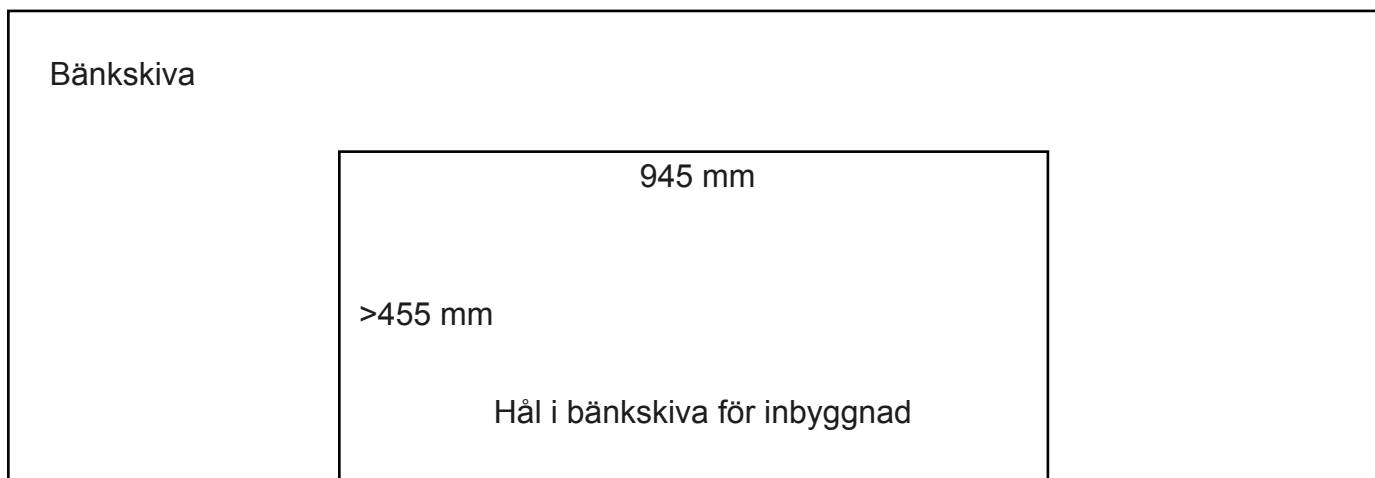

Byggmått exempel 2.2 utan L-konsoler med synlig front

Obs! Bygg ramverk enligt godkända byggbeskrivningar. Detta är bara en skiss för att visa koncept. Glöm ej att ha brandskyddat material runt om.