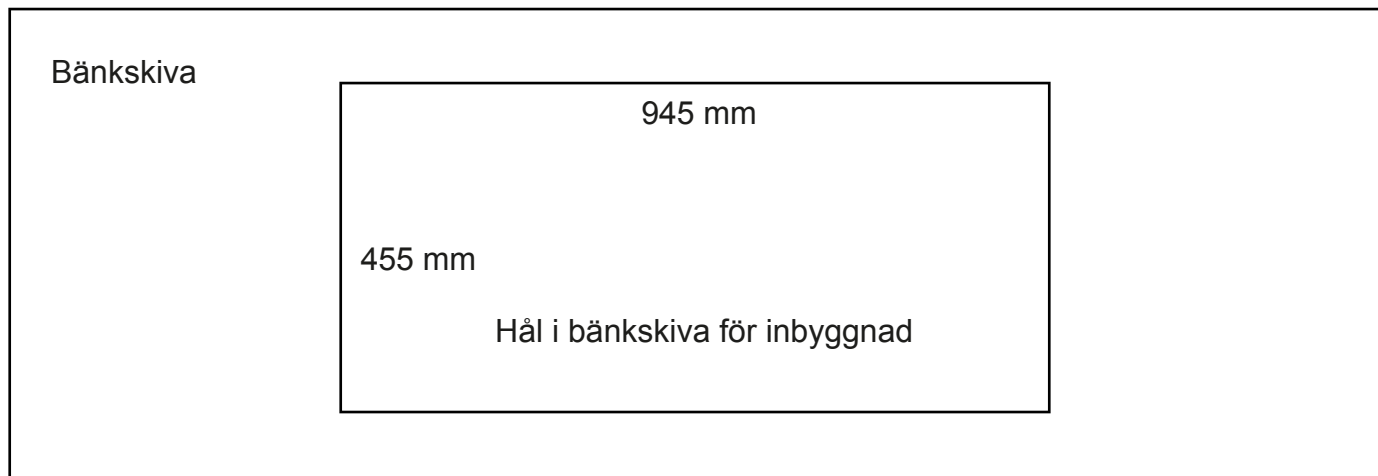

ROTHS
rostfria kolgrill

Mått och byggexempel

ROTHS ROSTFRIA KOLGRILL

för inbyggnad

Byggmått exempel 1 med L-konsoler

Obs! Bygg ramverk enligt godkända byggbeskrivningar. Detta är bara en skiss för att visa koncept. Glöm ej att ha brandskyddat material runt om.