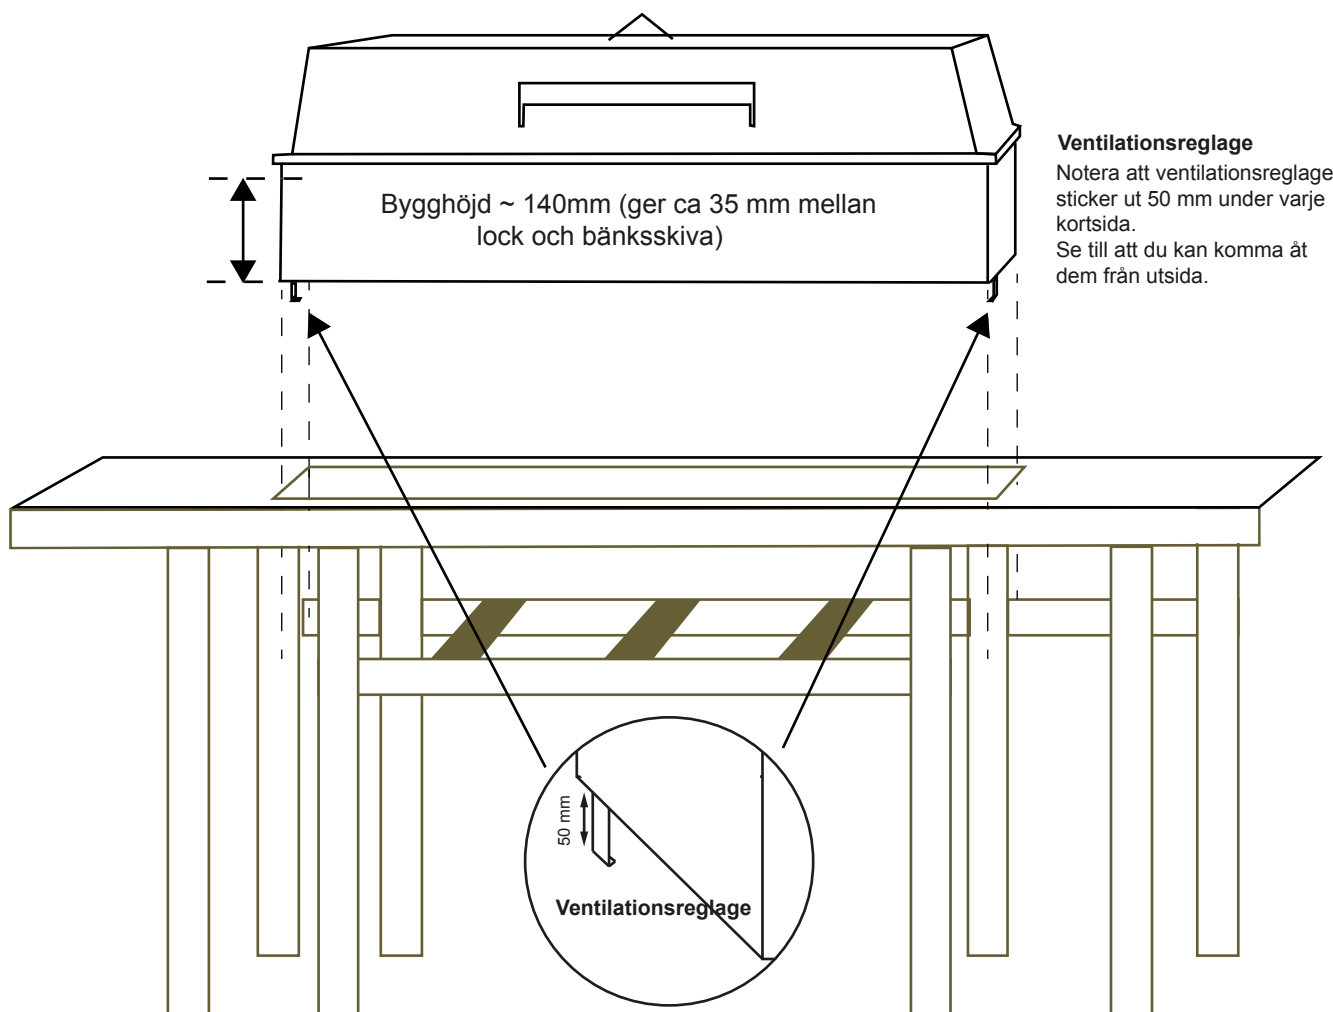

ROTHS
rostfria kolgrill

Mått och byggexempel

ROTHS ROSTFRIA KOLGRILL

för inbyggnad

Byggmått exempel 1 med L-konsoler

Obs! Bygg ramverk enligt godkända byggbeskrivningar. Detta är bara en skiss för att visa koncept. Glöm ej att ha brandskyddat material runt om.

Byggmått exempel 2.1 utan L-konsoler

Obs! Bygg ramverk enligt godkända byggbeskrivningar. Detta är bara en skiss för att visa koncept. Glöm ej att ha brandskyddat material runt om.

Byggmått exempel 2.2 utan L-konsoler med synlig front