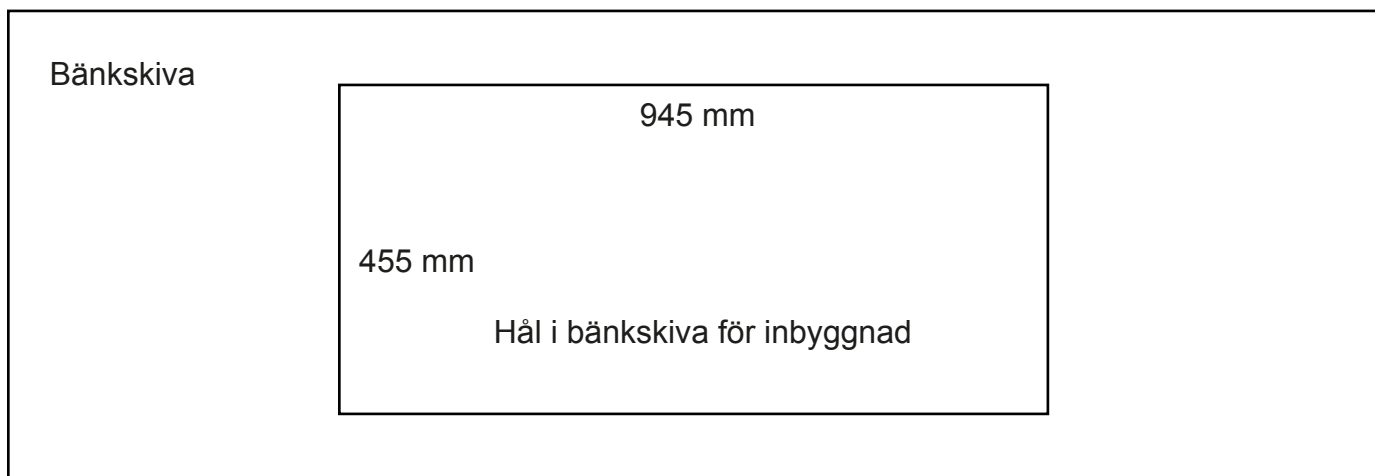

Byggmått exempel 2.1 utan L-konsoler

Obs! Bygg ramverk enligt godkända byggbeskrivningar. Detta är bara en skiss för att visa koncept. Glöm ej att ha brandskyddat material runt om.