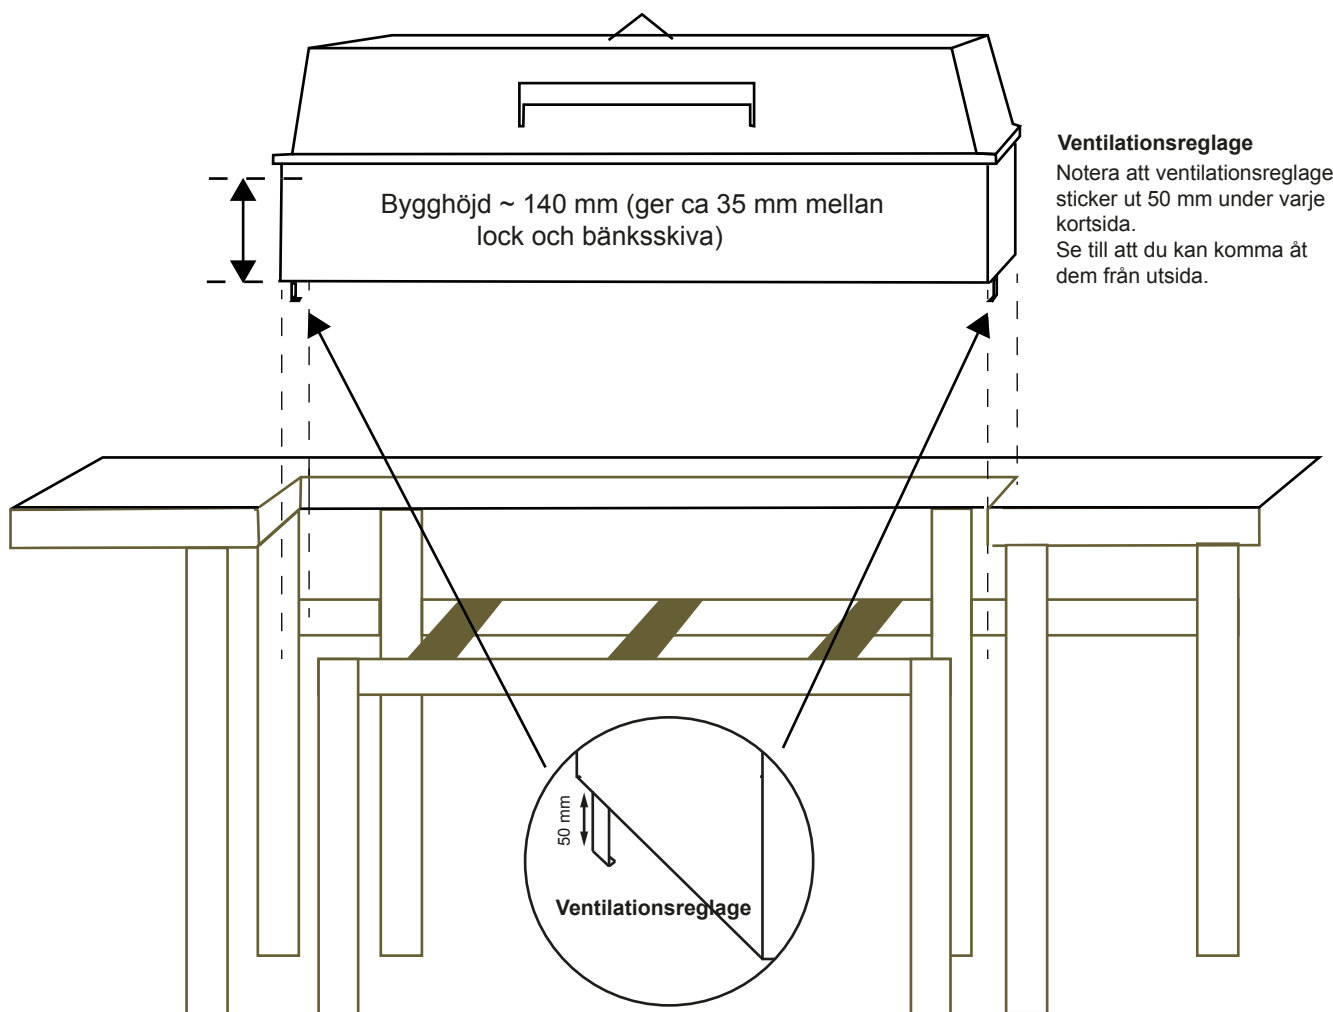

ROTHS
rostfria kolgrill

Mått och byggexempel

ROTHS ROSTFRIA KOLGRILL

för inbyggnad

Byggmått exempel 1 med L-konsoler

Obs! Bygg ramverk enligt godkända byggbeskrivningar. Detta är bara en skiss för att visa koncept. Glöm ej att ha brandskyddat material runt om.

Byggmått exempel 2.1 utan L-konsoler

Obs! Bygg ramverk enligt godkända byggbeskrivningar. Detta är bara en skiss för att visa koncept. Glöm ej att ha brandskyddat material runt om.

Byggmått exempel 2.2 utan L-konsoler med synlig front